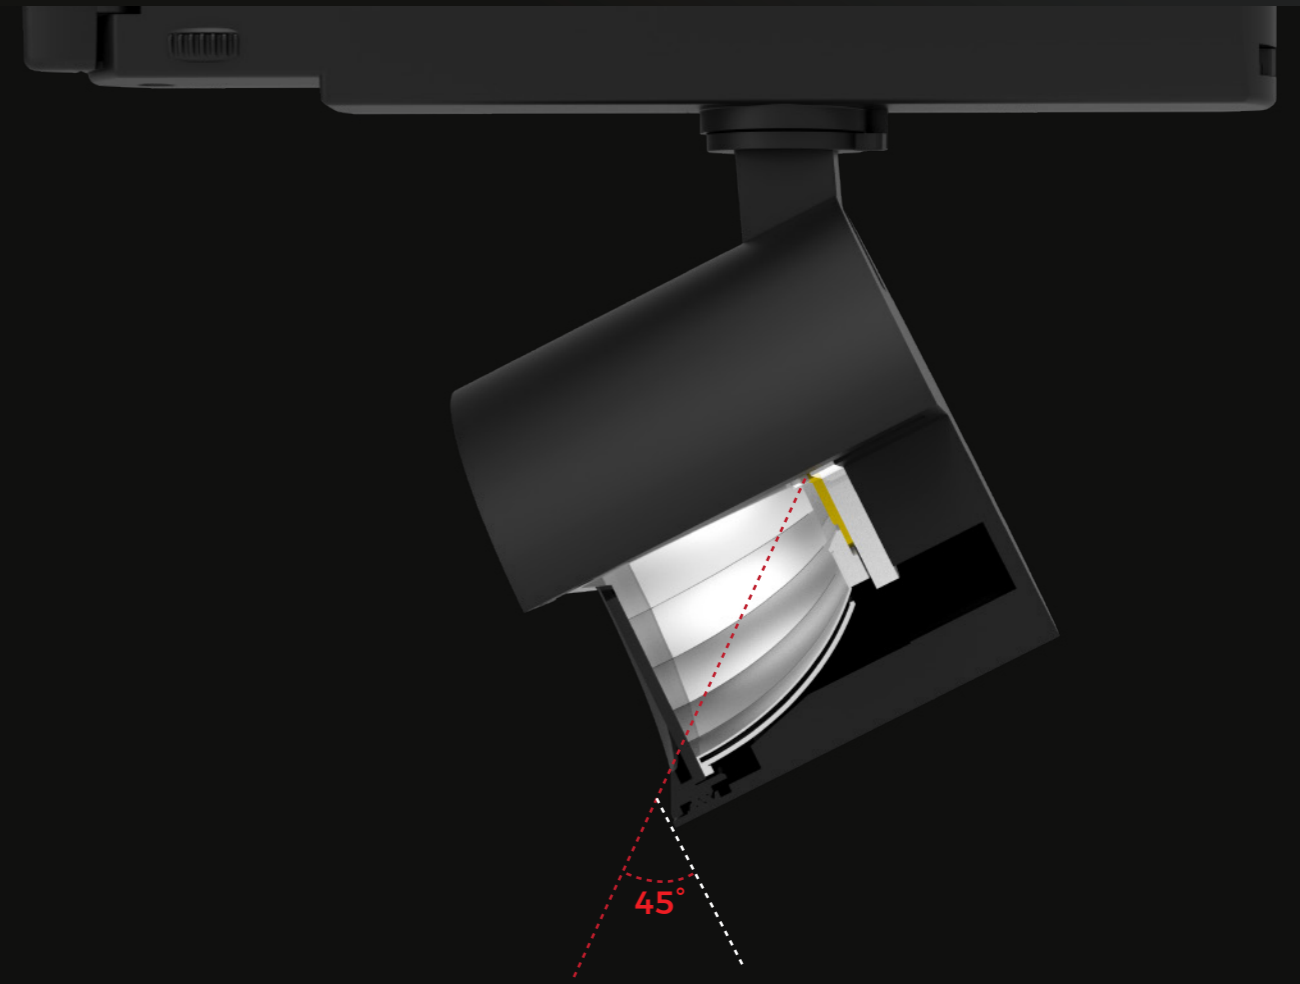

H-Track

High-voltage track system

Die H-Track-Serie ist ein 220-V-Schienensystem, das mit Strahlern, linearen Leuchten und dekorativen Lichtmodulen kompatibel ist. Es bietet eine maximale Lichtausbeute von 135 lm/W und einen Farbwiedergabeindex (CRI) von 90 und sorgt so für helle Beleuchtung mit naturgetreuer Farbwiedergabe. Zusätzlich ist eine Version mit Drehschalter (mit einstellbarer Farbtemperatur und Leistung) erhältlich, die eine flexible Anpassung der Lichttemperatur an die Bedürfnisse verschiedener Anwendungsszenarien ermöglicht.

45° cut-off angle to guarantee a comfortable
light environment without glare

Comprehensive Optical Accessories

The newly upgraded track light provides a series of integrated accessories: snoot that alter the lamp's appearance, accessories enhancing anti-glare performance such as honeycomb.