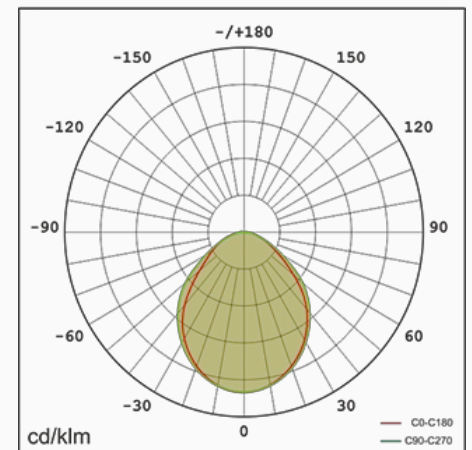

Einbauleuchten für Büro- und Wohnbeleuchtung. Einfaches und durchdachtes Design mit hervorragender handwerklicher Verarbeitung. Erscheinungsbild mit reicher Textur. Flexibles Prismendesign. Zuverlässiges Wärmemanagementsystem. Produkteigenschaften: Leistungsaufnahme der Leuchte: 40W / 50W Lichtstrom: 4400lm / 5500lm Farbtemperatur (CCT): 3000K / 4000K / 6000K Farbwiedergabeindex (CRI): >80 Dimmfunktion: 1-10V-Dimmung / DALI-Dimmung Farben: Silber / Weiß / Schwarz Garantie: 5 Jahre

Typ Nr.	Lumen	Leistung	UGR	Abstrahlwinkel	(L*B*H)m
YUNE-Y-120-3/4/6k-ONOFF	4400lm ↓	40W ↓	□19	90°	1217*78*85mm
YUNE-Y-120-3/4/6k-1-10V	4400lm ↓	40W ↓	□19	90°	1217*78*85mm
YUNE-Y-120-3/4/6k-DALI	4400lm ↓	40W ↓	□19	90°	1217*78*85mm
YUNE-Y-150-3/4/6k-ONOFF	6000lm ↓	50W ↓	□19	90°	1517*78*85mm
YUNE-Y-150-3/4/6k-1-10V	6000lm ↓	50W ↓	□19	90°	1517*78*85mm
YUNE-Y-150-3/4/6k-DALI	6000lm ↓	50W ↓	□19	90°	1517*78*85mm