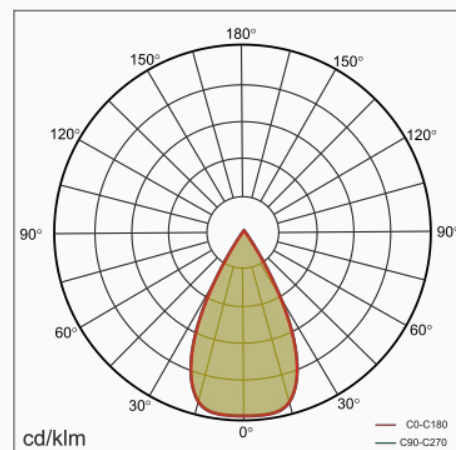

Einbauleuchten für Büro- und Wohnbeleuchtung. Ausgestattet mit einem Mikroreflektor und einer blendfreien Abdeckung, ermöglicht sie einen Abstrahlwinkel von 50° und einen perfekten Lichtaustritt. Der UGR-Wert liegt bei nur 10. Dank des Designs mit schmalen Rahmen, unabhängigen linearen LED-Modulen und einer Ein- und Ausdrückstruktur ist die Lampe einfach zu installieren und zu warten. Produkteigenschaften Leistungsaufnahme der Leuchte: 30W / 40W Lichtstrom: 3000lm / 4000lm Farbtemperatur (CCT): 3000K / 4000K / 6000K Farbwiedergabeindex (CRI): >80 Symmetrische Lichtverteilung: 50° UGR: <10 Dimmung: 1-10V Dimmung / DALI Dimmung Farben: Silber / Weiß / Schwarz Garantie: 5 Jahre

Die Werte sind Bemessungswerte. nr-licht setzt bewährte und geprüfte Komponenten von führenden Lieferanten ein. Dennoch kann es bei einzelnen LEDs während ihrer Nennlebensdauer vereinzelt zu technologisch bedingten Ausfällen kommen. Auf internationalen Standards besteht für den Nominallichtstrom und die Anschlusslast eine Toleranz von +/- 10%. Die Werte gelten, wenn nichts anders angegeben, für eine Umgebungstemperatur von 25°.