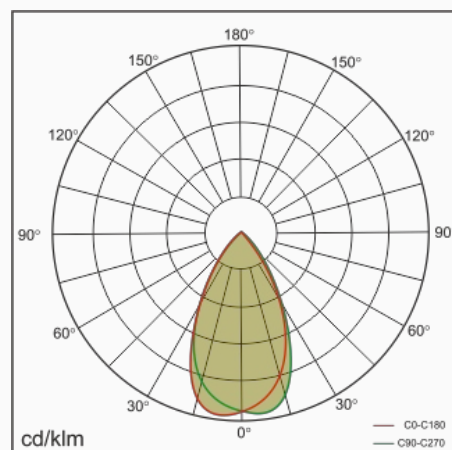

Einbauleuchten für die Büro- und Wohnbeleuchtung. Mit extrem schlichtem Design und exzellenter Handwerkskunst sieht ein exquisites Erscheinungsbild mit reichhaltiger Textur aus. In Kombination mit einem Mikroreflektor und einer Blendschutzabdeckung kann ein Abstrahlwinkel von 55° und eine perfekte Lichtabschaltung erzielt werden. Produktmerkmale Leuchtenleistung: 6W Lichtstrom: 778lm CCT: 3000K / 4000K / 6000K CRI: >80 Symmetrische Verteilung: 55° UGR:<18 Dimmen: 1-10V Dimmen / DALI-Dimmen Farben: Silber / Weiß / Schwarz

Typ Nr.	Lumen	Leistung	UGR	Abstrahlwinkel	(L*B*H)m
RAY-Q3_1x4-6W-3/4/6K-ONOFF	778lm	6w	<18	55°	182x63x40mm
RAY-Q3_1x4-6W-3/4/6K-1-10V	778lm	6w	<18	55°	182x63x40mm
RAY-Q3_1x4-6W-3/4/6K-DALI	778lm	6w	<18	55°	182x63x40mm